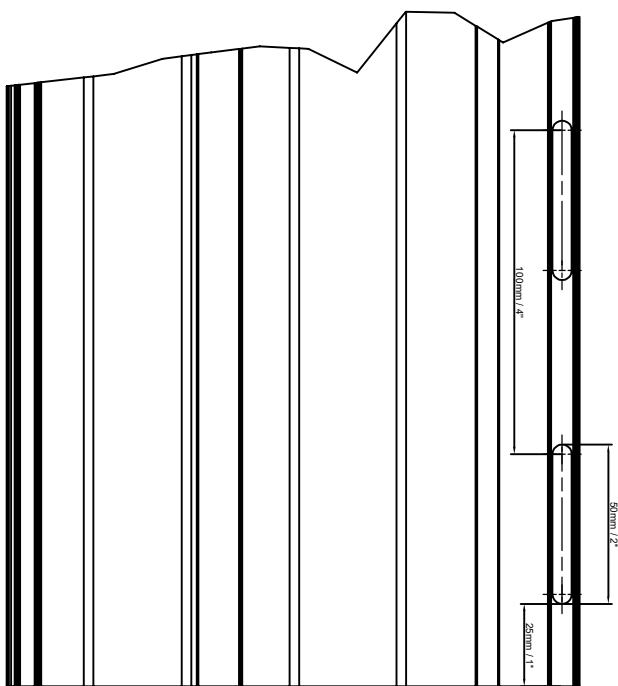

LYNX 6" siding

LYNX 6" siding vented

NFA (Net Free Area) 16%

Diese Zeichnung und deren Inhalt ist geistiges Eigentum der Fa Voss Solid GmbH und darf ohne unsere Zustimmung weder im Ganzen noch teilweise veröffentlicht oder an Dritte weitergegeben werden.
 This drawing and its contents are the intellectual property of Voss Solid GmbH and may not be reproduced in whole or in part or passed on to third parties without our consent.

Benennung / Designation: Lynx Designs siding 6" / 150mm	Oberflächener / Surface: powder coated and laminated	Material: EN AW 6063 T6	Gewicht / weight per m: 0,985 KG
---	--	-----------------------------------	--