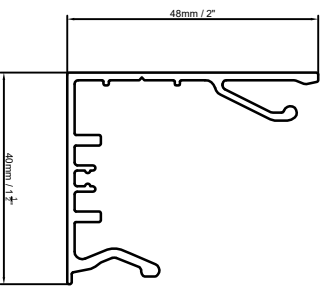

**L YNX Click Cladding 2" x 2" ,
Endmount installation**

Diese Zeichnung und deren Inhalt ist geistiges Eigentum der Fra Voss Solid GmbH und darf ohne unsere Zustimmung weder im Ganzen noch teilweise veröffentlicht oder an Dritte weitergegeben werden.
The drawing and its contents are the intellectual property of Voss Solid GmbH and may not be reproduced in whole or in part or passed on to third parties without our consent.

Benennung / Designation:	Oberfläche / Surface:	Material:	Gewicht / weight per m ² :
Lynx Designs Click Cladding 2x2"/40x50mm	powder coated and laminated	EN AW 6063 T6	1,16 KG