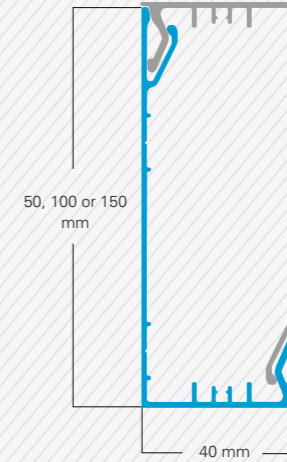

LYNX ACCENT OUTSIDE CORNER PROFILE

LYNXACOC01
20 x 20 mm Profile
Alpine Ash
(H x W x L) 20 x 20 x 3650 mm

LYNXACOC02
20 x 20 mm Profile
Royal Oak
(H x B x L) 20 x 20 x 3650 mm

LYNXACOC03
20 x 20 mm Profile
Silver Beech
(H x B x L) 20 x 20 x 3650 mm

LYNXACOC04
20 x 20 mm Profile
American Walnut
(H x W x L) 20 x 20 x 3650 mm

LYNXACOC05
20 x 20 mm Profile
Ruby Pine
(H x W x L) 20 x 20 x 3650 mm

LYNXACOC21
20 x 20 mm Profile
Anthracite
(H x W x L) 20 x 20 x 3650 mm

LYNX 40 x 150 mm CLICK PROFILE

LYNX 40 x 100 mm CLICK PROFILE

 LYNXCC261201 40 x 150 mm Click Profile Alpine Ash (H x W x L) 40 x 150 x 3650 mm	 LYNXCC261202 40 x 150 mm Click Profile Royal Oak (H x W x L) 40 x 150 x 3650 mm	 LYNXCC261203 40 x 150 mm Click Profile Silver Beech (H x W x L) 40 x 150 x 3650 mm
--	---	--